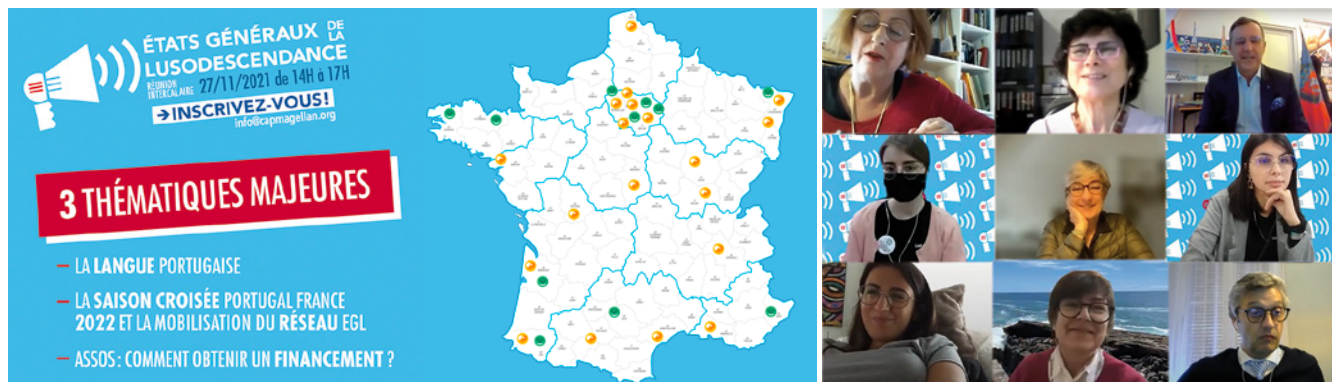

## La Réunion Intercalaire des États Généraux de la Lusodescendance

Les États Généraux de la Lusodescendance sont une rencontre qui réunit les différentes réalités des Lusodescendants, des lusophiles, des responsables associatifs, des enseignants, des étudiants, des entrepreneurs, des dirigeants politiques et des fonctionnaires.

Tout cela dans le but de créer et de dynamiser un réseau capable de promouvoir la diffusion de la langue portugaise, de renforcer la participation citoyenne, de faire connaître et de diffuser une culture à travers les échanges, le tourisme durable et les investissements. Cette année, pour faire un point de situation sur le Réseau et sur les idées avancées lors des États Généraux 2020, une réunion intercalaire des États Généraux de Lusodescendance (EGL) a eu lieu le samedi 27 novembre 2021 entre 14h et 17h en format digital, avec une retransmission en direct sur la page Facebook de Cap Magellan.

Cette année, les thèmes présentés ont été le projet de promotion de la langue portugaise, la Saison Croisée France Portugal 2022 et les modalités de financement pour le réseau associatif.

Lors de cette réunion nous avons eu la chance d'assister à des présentations variées, par des spécialistes des différents domaines.

### PROGRAMMATION

- 14h : Ouverture  
Anna Martins, Présidente de Cap Magellan
- 14h10-14h40 : Présentation du projet bilatéral de promotion de la langue portugaise  
Adelaide Cristóvão, coordinatrice de l'enseignement du portugais en France
- 14h40-15h10 : Présentation sur le financement de la DGACCP et comment augmenter les demandes du Réseau